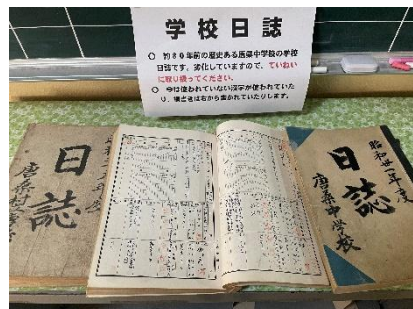

【唐桑中設立当初の学校日誌】 ※職員室前に展示しています。